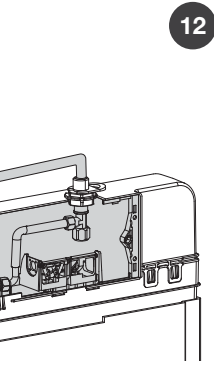

Uputstvo za montažu vodokotlića

01

02

03

04

05

07

08

	A	B		
2l ↔ 4,5l	151	poz. L	2l	4,5l
2,5l ↔ 4,5l	151	poz. N	2,5l	4,5l
2,5l ↔ 5l	131	poz. G	2,5l	5l
3l ↔ 5l	131	poz. J	3l	5l
3l ↔ 6l	96	poz. F	3l	6l
3l ↔ 7l	76	poz. A	3l	7l

Uputstvo za montažu tastera za ispiranje