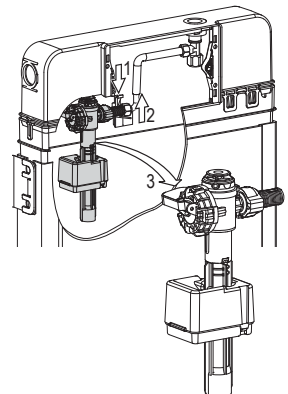

Uputstvo za montažu vodokotlića

01

02

03

04

05

07

08

	A	B		
2l ↔ 4,5l	151	poz. L	2l	4,5l
2,5l ↔ 4,5l	151	poz. N	2,5l	4,5l
2,5l ↔ 5l	131	poz. G	2,5l	5l
3l ↔ 5l	131	poz. J	3l	5l
3l ↔ 6l	96	poz. F	3l	6l
3l ↔ 7l	76	poz. A	3l	7l

Uputstvo za montažu tastera za ispiranje