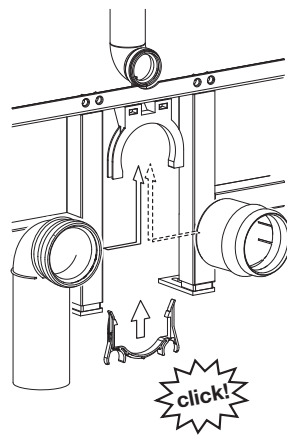

Uputstvo za montažu vodokotlića

01

02

03

04

05

07

08

	A	B		
2l ↔ 4,5l	151	poz. L	2l	4,5l
2,5l ↔ 4,5l	151	poz. N	2,5l	4,5l
2,5l ↔ 5l	131	poz. G	2,5l	5l
3l ↔ 5l	131	poz. J	3l	5l
3l ↔ 6l	96	poz. F	3l	6l
3l ↔ 7l	76	poz. A	3l	7l

Uputstvo za montažu tastera za ispiranje