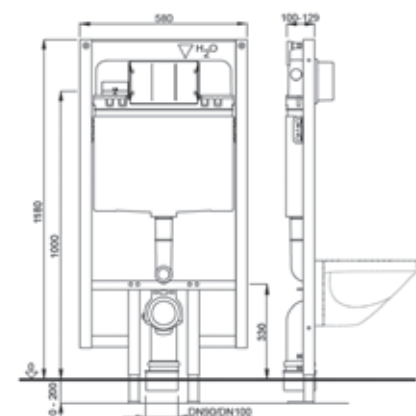

Mogućnost ugradnje

- Ugradnja u montažni zid
- Predzidna instalacija u suve zidove
- Univerzalna ugradnja u čvrste zidove

Vodokotlić

Kod	FFT-UFT
EAN kod	3838912063120
Naziv proizvoda	Vodokotlić

Svojstva

- Nosač, presvučen plavom bojom, sa unapred montiranim ugradnim vodokotlićem - kvadratni element 40x40mm
- Taster za ispiranje, start-stop (6l), ili duplo ispiranje (3/6l)
- Podešavanje potrošnje vode (jače ispiranje 4-7l, slabije ispiranje 2-3l)
- Unapred montirani zidni nosač, sa podesivim stopama (0-200mm)
- Priključak za vodu - sa gornje strane
- Potpuna izolacija protiv kondenzacije