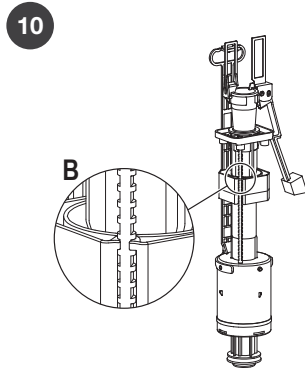

Uputstvo za montažu vodokotlića

01

02

03

04

05

07

08

	A	B		
2l ↔ 4,5l	151	poz. L	2l	4,5l
2,5l ↔ 4,5l	151	poz. N	2,5l	4,5l
2,5l ↔ 5l	131	poz. G	2,5l	5l
3l ↔ 5l	131	poz. J	3l	5l
3l ↔ 6l	96	poz. F	3l	6l
3l ↔ 7l	76	poz. A	3l	7l

Uputstvo za montažu tastera za ispiranje