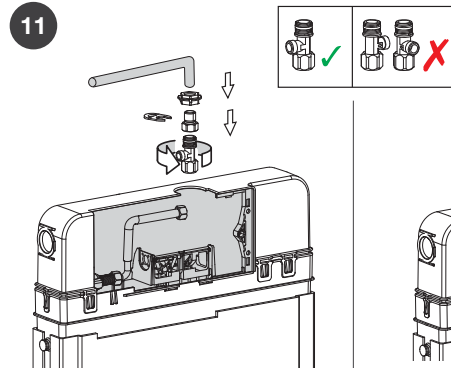

Uputstvo za montažu vodokotlića

01

02

03

04

05

07

08

	A	B		
2l ↔ 4,5l	151	poz. L	2l	4,5l
2,5l ↔ 4,5l	151	poz. N	2,5l	4,5l
2,5l ↔ 5l	131	poz. G	2,5l	5l
3l ↔ 5l	131	poz. J	3l	5l
3l ↔ 6l	96	poz. F	3l	6l
3l ↔ 7l	76	poz. A	3l	7l

Uputstvo za montažu tastera za ispiranje