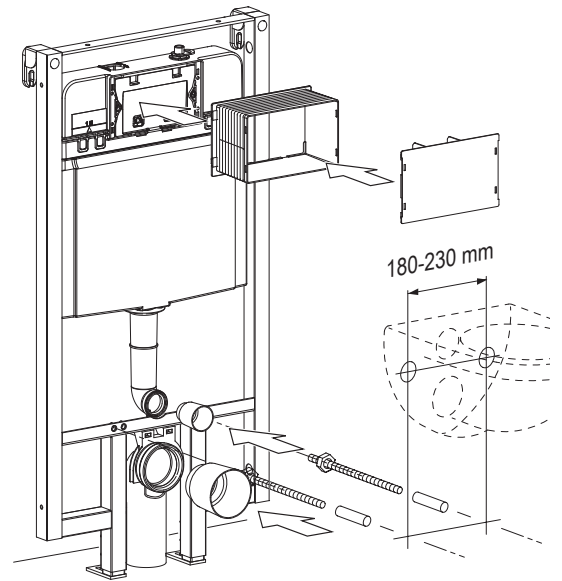

Uputstvo za montažu vodokotlića

01

02

03

04

05

07

08

	A	B		
2l ↔ 4,5l	151	poz. L	2l	4,5l
2,5l ↔ 4,5l	151	poz. N	2,5l	4,5l
2,5l ↔ 5l	131	poz. G	2,5l	5l
3l ↔ 5l	131	poz. J	3l	5l
3l ↔ 6l	96	poz. F	3l	6l
3l ↔ 7l	76	poz. A	3l	7l

Uputstvo za montažu tastera za ispiranje