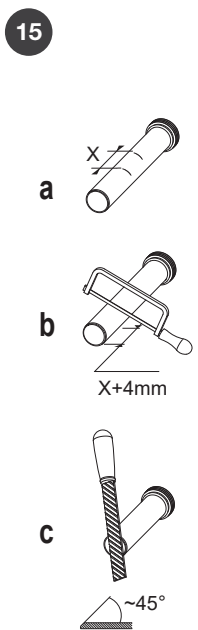

Uputstvo za montažu vodokotlića

01

02

03

04

05

07

08

	A	B		
2l ↔ 4,5l	151	poz. L	2l	4,5l
2,5l ↔ 4,5l	151	poz. N	2,5l	4,5l
2,5l ↔ 5l	131	poz. G	2,5l	5l
3l ↔ 5l	131	poz. J	3l	5l
3l ↔ 6l	96	poz. F	3l	6l
3l ↔ 7l	76	poz. A	3l	7l

Uputstvo za montažu tastera za ispiranje