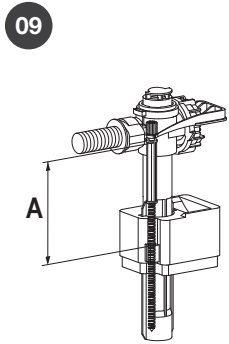

Uputstvo za montažu vodokotlića

01

02

03

04

05

07

08

	A	B		
2l ↔ 4,5l	151	poz. L	2l	4,5l
2,5l ↔ 4,5l	151	poz. N	2,5l	4,5l
2,5l ↔ 5l	131	poz. G	2,5l	5l
3l ↔ 5l	131	poz. J	3l	5l
3l ↔ 6l	96	poz. F	3l	6l
3l ↔ 7l	76	poz. A	3l	7l

Uputstvo za montažu tastera za ispiranje