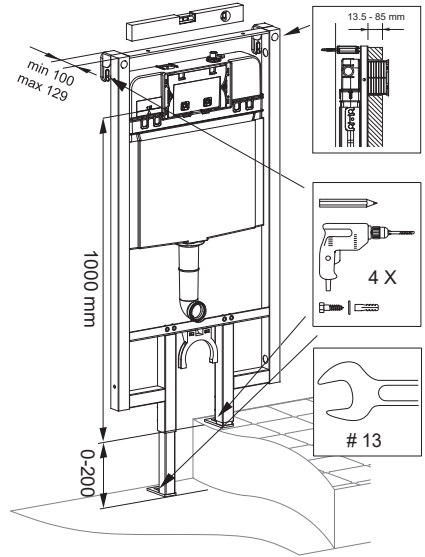

Uputstvo za montažu vodokotlića

01

02

03

04

05

07

08