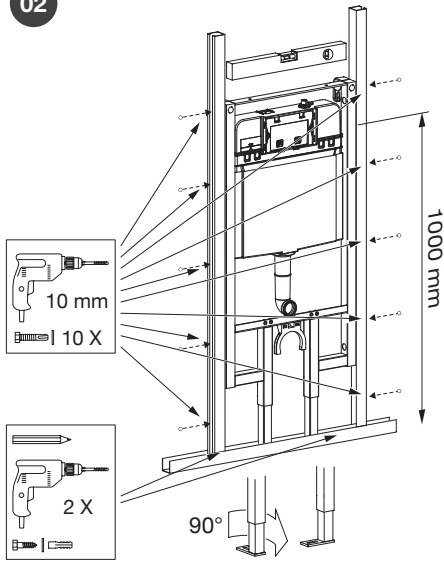

Uputstvo za montažu vodokotlića

01

02

03

04

05

07

08