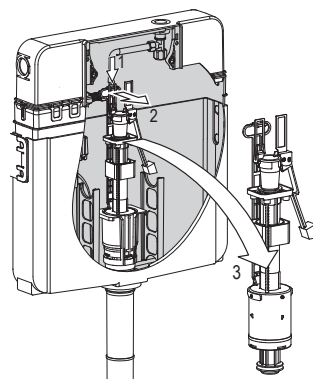

Uputstvo za montažu vodokotlića

01

02

03

04

05

07

08

	A	B		
2l ↔ 4,5l	151	poz. L	2l	4,5l
2,5l ↔ 4,5l	151	poz. N	2,5l	4,5l
2,5l ↔ 5l	131	poz. G	2,5l	5l
3l ↔ 5l	131	poz. J	3l	5l
3l ↔ 6l	96	poz. F	3l	6l
3l ↔ 7l	76	poz. A	3l	7l

Uputstvo za montažu tastera za ispiranje