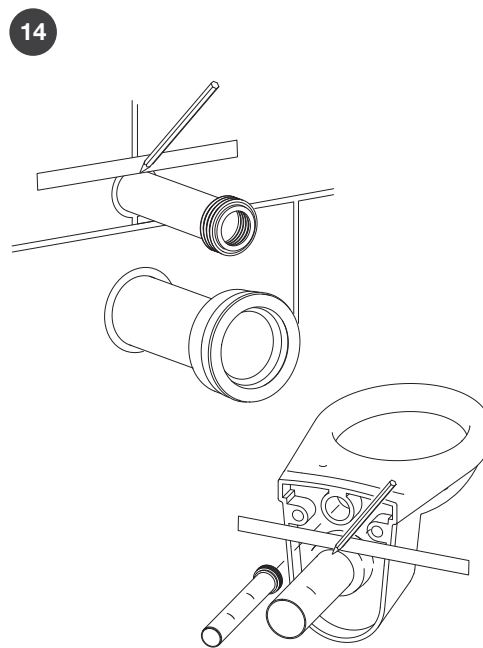

A	B		
2l ↔ 4,5l	151	poz. L	2l	4,5l
2,5l ↔ 4,5l	151	poz. N	2,5l	4,5l
2,5l ↔ 5l	131	poz. G	2,5l	5l
3l ↔ 5l	131	poz. J	3l	5l
3l ↔ 6l	96	poz. F	3l	6l
3l ↔ 7l	76	poz. A	3l	7l