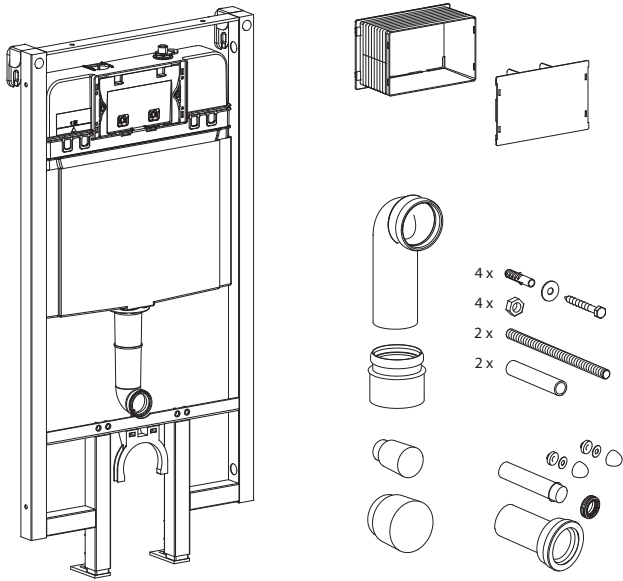

Uputstvo za montažu vodokotlića